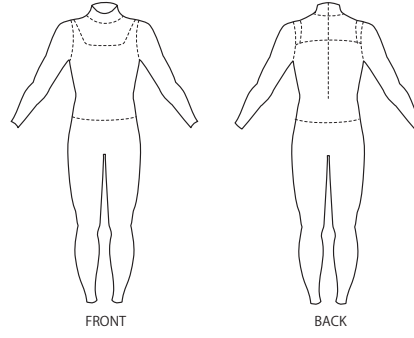

厚み mm (FLAP DRY / FULL DRYは3.5mm限定)

マーク位置

○指定あり
オプション料金
¥3,000(税抜)

マークカラー

マーク数

合計 ヶ所

サイズ/ジャンル

サイズ 男 女 ○フルオーダー ○SURF ○BB