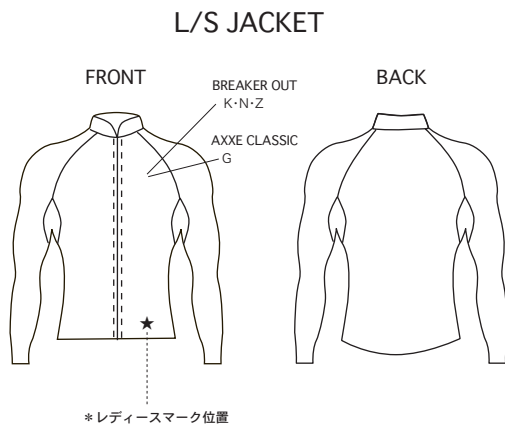

↑ FAX

受付日	年	月	日	出荷日	年	月	日

↑ FAX

男	フリガナ 氏名	様 (オ)
女		

取扱店	発注者	1 身長	
		2 体重	

直送	住所 *住所は直送の場合のみご記入下さい。
店送	TEL - -

品名 / タイプ名	
品名	タイプ名
☐ BREAKER OUT	☐ ロングジョン 3mm
☐ AXXE CLASSIC	☐ L/S JACKET 2mm

サイズ / 修正ヶ所					
サイズ	☐	男	☐	女	フルオーダー

ベース素材 MT-R 限定

プロテクター/オプション	
プロテクター	☐ P-3 ☐ P-4 *ロングジョン選択時のみ記入して下さい。
オプション *¥0	☐ ウエストラバー仕様
ロング用プロテクター ¥1,050 UP	☐ 肘パッドあり ☐ 膝裏パッドあり
ステッチカラー	☐ 指定あり ☐ 指定なし カラー _____
マーク位置	*キャンペーン商品に付き、ご指定は出来ません。 *レディースはカットの都合上、左胸へのマーキングが出来ません。ロングジョンは胸の中央、L/Sジャケットは右図の★部分にマーキングされます。

マーク選択			
BREAKER OUT パターン1 マークカラー	☐ ブラック	☐ ゴールド	
	☐ ホワイト	☐ K・ピンク	
	☐ グレー		
BREAKER OUT パターン2 マークカラー	☐ ライトブルー	☐ グレー	
	☐ ピンク		
BREAKER OUT パターン3 マークカラー	☐ ブラック	☐ ライトブルー	
	☐ ホワイト	☐ ピンク	
AXXE CLASSIC	☐ ベージュ		
マーク数	合計	ヶ所	

備考

3	総丈	
	A点~内果点 新背丈+股下	
4	ウエスト丈	
	A点~ウエスト点	
5	股下	
	股付け根~内果点 採寸ジグ使用	
6	股上	
	股付け根~ウエスト点	
7	新背丈	
	股付け根~A点 採寸ジグ使用	
8	首囲	
	最細部	
9	上胸囲	
	脇の下まわり	
10	胸囲	
	乳頭まわり	
11	腹囲	
	最細部	
12	下腹囲	
	最太部	
13	尻囲	
	最太部	
14	大腿最大囲	
	太もも付け根 最太部	
15	太もも中間囲	
	股下付け根点と 膝上の中間まわり	
16	膝上囲	
	膝の上まわり	
17	膝下囲	
	血の下の最細部	
18	フクラハギ囲	
	最太部	
19	足首囲	
	くるぶしを避けて 最細部	
20	スネ長	
	血の内側中心~ 内くるぶし中心	
21	肩幅	
	A点を通過した 左右の肩先点幅	
22	桁丈	
	A点~肩先点~ 手首点	
23	袖丈	
	肩先点~手首点	
24	腕付け根囲	
	脇の下~肩先点 まわり	
25	上大腕囲	
	最上大腕 のまわり	
26	大腕囲	
	上腕二頭筋 最太部	
27	肘囲	
	肘の最細部	
28	肘下囲	
	肘のすぐ下の 最太部	
29	手首囲	
	くるぶしを避け 手首の最細部	
30	頭囲	
	最太部	
31	足長	
	足のサイズ	
32	内果高	
	内果点~足底	
a	アンダーバスト	
	バストのすぐ下 まわり	
b	乳下がり	
	乳頭~肩の 厚みの最上部	
c	乳頭間	
	左右の乳頭の間	

シ・ワールド使用欄

%

* 上記商品はMTラバー限定商品の為カラーの選択が出来ません。
予めご了承下さい。