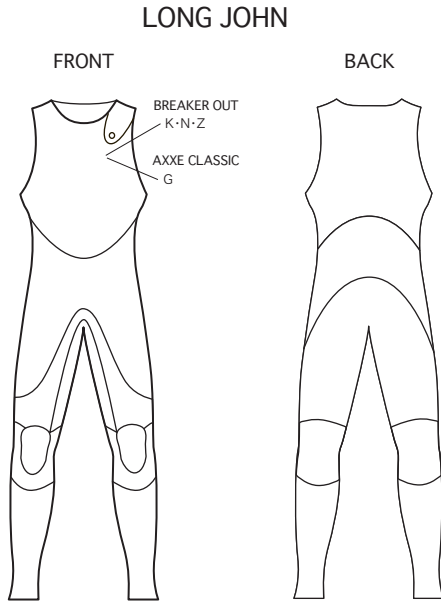

↑ FAX

受付日	年	月	日	出荷日	年	月	日
-----	---	---	---	-----	---	---	---

↑ FAX

男	フリガナ 氏名	様 (オ)
女		

取扱店	発注者	1 身長	
		2 体重	

直送	住所 *住所は直送の場合のみご記入下さい。
店送	TEL - -

品名 / タイプ名	
品名	タイプ名
<input type="radio"/> BREAKER OUT	<input type="radio"/> ロングジョン 3mm
<input type="radio"/> AXXE CLASSIC	<input type="radio"/> L/S JACKET 2mm

サイズ / 修正ヶ所					
サイズ	<input type="radio"/>	男	<input type="radio"/>	女	フルオーダー

ベース素材 MT-R 限定

プロテクター/オプション	
プロテクター	<input type="radio"/> P-3 <input type="radio"/> P-4 <small>*ロングジョン選択時のみ記入して下さい。</small>
オプション *¥0	<input type="radio"/> ウエストラバー仕様
ロング用プロテクター ¥1,050 UP	<input type="radio"/> 肘パッドあり <input type="radio"/> 膝裏パッドあり
ステッチカラー	<input type="radio"/> 指定あり <input type="radio"/> 指定なし カラー _____
マーク位置	<small>*キャンペーン商品に付き、ご指定は出来ません。 *レディースはカットの都合上、左胸へのマーキングが出来ません。ロングジョンは胸の中央、L/Sジャケットは右図の★部分にマーキングされます。</small>

マーク選択			
BREAKER OUT パターン1 マークカラー	<input type="radio"/> ブラック	<input type="radio"/> ゴールド	
	<input type="radio"/> ホワイト	<input type="radio"/> K・ピンク	
	<input type="radio"/> グレー		
BREAKER OUT パターン2 マークカラー	<input type="radio"/> ライトブルー	<input type="radio"/> グレー	
	<input type="radio"/> ピンク		
BREAKER OUT パターン3 マークカラー	<input type="radio"/> ブラック	<input type="radio"/> ライトブルー	
	<input type="radio"/> ホワイト	<input type="radio"/> ピンク	
AXXE CLASSIC	<input type="radio"/> ベージュ		
マーク数	合計	ヶ所	

備考

3	総丈	
	A点~内果点 新背丈+股下	
4	ウエスト丈	
	A点~ウエスト点	
5	股下	
	股付け根~内果点 採寸ジグ使用	
6	股上	
	股付け根~ウエスト点	
7	新背丈	
	股付け根~A点 採寸ジグ使用	
8	首囲	
	最細部	
9	上胸囲	
	脇の下まわり	
10	胸囲	
	乳頭まわり	
11	腹囲	
	最細部	
12	下腹囲	
	最太部	
13	尻囲	
	最太部	
14	大腿最大囲	
	太もも付け根 最太部	
15	太もも中間囲	
	股下付け根点と 膝上の中間まわり	
16	膝上囲	
	膝の上まわり	
17	膝下囲	
	血の下の最細部	
18	フクラハギ囲	
	最太部	
19	足首囲	
	くるぶしを避けて 最細部	
20	スネ長	
	血の内側中心~ 内くるぶし中心	
21	肩幅	
	A点を通過した 左右の肩先点幅	
22	桁丈	
	A点~肩先点~ 手首点	
23	袖丈	
	肩先点~手首点	
24	腕付け根囲	
	脇の下~肩先点 まわり	
25	上大腕囲	
	最上大腕 のまわり	
26	大腕囲	
	上腕二頭筋 最太部	
27	肘囲	
	肘の最細部	
28	肘下囲	
	肘のすぐ下の 最太部	
29	手首囲	
	くるぶしを避け 手首の最細部	
30	頭囲	
	最太部	
31	足長	
	足のサイズ	
32	内果高	
	内果点~足底	
a	アンダーバスト	
	バストのすぐ下 まわり	
b	乳下がり	
	乳頭~肩の 厚みの最上部	
c	乳頭間	
	左右の乳頭の間	